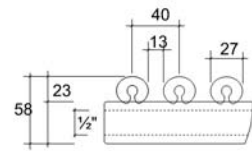

Single (Wall to front face = 110mm)

Double (Wall to front face = 99mm)

Model	Height (H) (mm)	Width (W) (mm)	Watts $\Delta t$ 50°C	Btu's $\Delta t$ 50°C	White (ex VAT)	Dark Grey Texture (ex VAT)	RAL Colour Finishes – A (ex VAT)	Weight (kgs)
<b>VULCANO SINGLE HORIZONTAL</b>								
VUL1 57 / 10 H	400	571	350	1194	£191.24	£248.61	£248.61	7
VUL1 57 / 13 H	520	571	455	1552	<b>£206.91</b>	<b>£268.98</b>	£268.98	8
VUL1 57 / 15 H	600	571	525	1791	<b>£231.99</b>	<b>£301.59</b>	£301.59	10
VUL1 72 / 10 H	400	721	420	1433	£222.59	£289.36	£289.36	8
VUL1 72 / 13 H	520	721	546	1863	<b>£244.53</b>	<b>£317.89</b>	£317.89	10
VUL1 72 / 15 H	600	721	630	2150	<b>£269.61</b>	<b>£350.49</b>	£350.49	12
VUL1 97 / 10 H	400	971	560	1911	£260.21	£338.27	£338.27	11
VUL1 97 / 13 H	520	971	728	2484	<b>£288.42</b>	<b>£374.95</b>	£374.95	14
VUL1 97 / 15 H	600	971	840	2866	<b>£322.91</b>	<b>£419.78</b>	£419.78	16
VUL1 147 / 10 H	400	1471	850	2900	£304.10	£395.32	£395.32	16
VUL1 147 / 13 H	520	1471	1105	3770	<b>£376.20</b>	<b>£489.06</b>	£489.06	20
VUL1 147 / 15 H	600	1471	1275	4350	<b>£438.90</b>	<b>£570.57</b>	£570.57	23
<b>VULCANO DOUBLE HORIZONTAL</b>								
VUL2 57 / 10 H	400	571	580	1979	<b>£216.32</b>	<b>£281.21</b>	£281.21	12
VUL2 57 / 13 H	520	571	754	2573	<b>£247.67</b>	<b>£321.96</b>	£321.96	16
VUL2 57 / 15 H	600	571	870	2968	<b>£282.15</b>	<b>£366.80</b>	£366.80	18
VUL2 72 / 10 H	400	721	700	2388	<b>£272.75</b>	<b>£354.57</b>	£354.57	15
VUL2 72 / 13 H	520	721	910	3105	<b>£310.37</b>	<b>£403.47</b>	£403.47	20
VUL2 72 / 15 H	600	721	1050	3583	<b>£357.39</b>	<b>£464.61</b>	£464.61	23
VUL2 97 / 10 H	400	971	940	3207	<b>£366.80</b>	<b>£476.83</b>	£476.83	20
VUL2 97 / 13 H	520	971	1222	4169	<b>£416.96</b>	<b>£542.04</b>	£542.04	26
VUL2 97 / 15 H	600	971	1410	4811	<b>£476.52</b>	<b>£619.48</b>	£619.48	30
VUL2 147 / 10 H	400	1471	1420	4845	<b>£407.55</b>	<b>£529.82</b>	£529.82	30
VUL2 147 / 13 H	520	1471	1846	6299	<b>£526.68</b>	<b>£684.68</b>	£684.68	39
VUL2 147 / 15 H	600	1471	2130	7268	<b>£627.00</b>	<b>£815.10</b>	£815.10	45