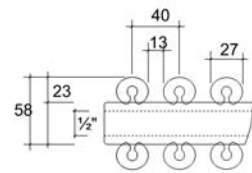

Single (Wall to front face = 110mm)

Double (Wall to front face = 99mm)

Model	Height (H) (mm)	Width (W) (mm)	Watts $\Delta t$ 50°C	Btu's $\Delta t$ 50°C	White (ex VAT)	Dark Grey Texture (ex VAT)	RAL Colour Finishes – A (ex VAT)	Weight (kgs)
<b>VULCANO SINGLE HORIZONTAL</b>								
VUL1 57 / 10 H	400	571	350	1194	£191.24	£248.61	£248.61	7
VUL1 57 / 13 H	520	571	455	1552	<b>£206.91</b>	<b>£268.98</b>	£268.98	8
VUL1 57 / 15 H	600	571	525	1791	<b>£231.99</b>	<b>£301.59</b>	£301.59	10
VUL1 72 / 10 H	400	721	420	1433	£222.59	£289.36	£289.36	8
VUL1 72 / 13 H	520	721	546	1863	<b>£244.53</b>	<b>£317.89</b>	£317.89	10
VUL1 72 / 15 H	600	721	630	2150	<b>£269.61</b>	<b>£350.49</b>	£350.49	12
VUL1 97 / 10 H	400	971	560	1911	£260.21	£338.27	£338.27	11
VUL1 97 / 13 H	520	971	728	2484	<b>£288.42</b>	<b>£374.95</b>	£374.95	14
VUL1 97 / 15 H	600	971	840	2866	<b>£322.91</b>	<b>£419.78</b>	£419.78	16
VUL1 147 / 10 H	400	1471	850	2900	£304.10	£395.32	£395.32	16
VUL1 147 / 13 H	520	1471	1105	3770	<b>£376.20</b>	<b>£489.06</b>	£489.06	20
VUL1 147 / 15 H	600	1471	1275	4350	<b>£438.90</b>	<b>£570.57</b>	£570.57	23
<b>VULCANO DOUBLE HORIZONTAL</b>								
VUL2 57 / 10 H	400	571	580	1979	<b>£216.32</b>	<b>£281.21</b>	£281.21	12
VUL2 57 / 13 H	520	571	754	2573	<b>£247.67</b>	<b>£321.96</b>	£321.96	16
VUL2 57 / 15 H	600	571	870	2968	<b>£282.15</b>	<b>£366.80</b>	£366.80	18
VUL2 72 / 10 H	400	721	700	2388	<b>£272.75</b>	<b>£354.57</b>	£354.57	15
VUL2 72 / 13 H	520	721	910	3105	<b>£310.37</b>	<b>£403.47</b>	£403.47	20
VUL2 72 / 15 H	600	721	1050	3583	<b>£357.39</b>	<b>£464.61</b>	£464.61	23
VUL2 97 / 10 H	400	971	940	3207	<b>£366.80</b>	<b>£476.83</b>	£476.83	20
VUL2 97 / 13 H	520	971	1222	4169	<b>£416.96</b>	<b>£542.04</b>	£542.04	26
VUL2 97 / 15 H	600	971	1410	4811	<b>£476.52</b>	<b>£619.48</b>	£619.48	30
VUL2 147 / 10 H	400	1471	1420	4845	<b>£407.55</b>	<b>£529.82</b>	£529.82	30
VUL2 147 / 13 H	520	1471	1846	6299	<b>£526.68</b>	<b>£684.68</b>	£684.68	39
VUL2 147 / 15 H	600	1471	2130	7268	<b>£627.00</b>	<b>£815.10</b>	£815.10	45