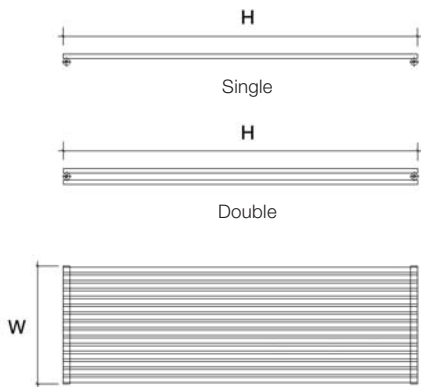

Single (Wall to front face = 110mm)

Double (Wall to front face = 99mm)

Model	Height (H) (mm)	Width (W) (mm)	Watts $\Delta t$ 50°C	Btu's $\Delta t$ 50°C	White (ex VAT)	Dark Grey Texture (ex VAT)	RAL Colour Finishes – A (ex VAT)	Weight (kgs)
<b>VULCANO SINGLE HORIZONTAL</b>								
VUL1 57 / 10 H	400	571	350	1194	£191.24	£248.61	£248.61	7
VUL1 57 / 13 H	520	571	455	1552	<b>£206.91</b>	<b>£268.98</b>	£268.98	8
VUL1 57 / 15 H	600	571	525	1791	<b>£231.99</b>	<b>£301.59</b>	£301.59	10
VUL1 72 / 10 H	400	721	420	1433	£222.59	£289.36	£289.36	8
VUL1 72 / 13 H	520	721	546	1863	<b>£244.53</b>	<b>£317.89</b>	£317.89	10
VUL1 72 / 15 H	600	721	630	2150	<b>£269.61</b>	<b>£350.49</b>	£350.49	12
VUL1 97 / 10 H	400	971	560	1911	£260.21	£338.27	£338.27	11
VUL1 97 / 13 H	520	971	728	2484	<b>£288.42</b>	<b>£374.95</b>	£374.95	14
VUL1 97 / 15 H	600	971	840	2866	<b>£322.91</b>	<b>£419.78</b>	£419.78	16
VUL1 147 / 10 H	400	1471	850	2900	£304.10	£395.32	£395.32	16
VUL1 147 / 13 H	520	1471	1105	3770	<b>£376.20</b>	<b>£489.06</b>	£489.06	20
VUL1 147 / 15 H	600	1471	1275	4350	<b>£438.90</b>	<b>£570.57</b>	£570.57	23
<b>VULCANO DOUBLE HORIZONTAL</b>								
VUL2 57 / 10 H	400	571	580	1979	<b>£216.32</b>	<b>£281.21</b>	£281.21	12
VUL2 57 / 13 H	520	571	754	2573	<b>£247.67</b>	<b>£321.96</b>	£321.96	16
VUL2 57 / 15 H	600	571	870	2968	<b>£282.15</b>	<b>£366.80</b>	£366.80	18
VUL2 72 / 10 H	400	721	700	2388	<b>£272.75</b>	<b>£354.57</b>	£354.57	15
VUL2 72 / 13 H	520	721	910	3105	<b>£310.37</b>	<b>£403.47</b>	£403.47	20
VUL2 72 / 15 H	600	721	1050	3583	<b>£357.39</b>	<b>£464.61</b>	£464.61	23
VUL2 97 / 10 H	400	971	940	3207	<b>£366.80</b>	<b>£476.83</b>	£476.83	20
VUL2 97 / 13 H	520	971	1222	4169	<b>£416.96</b>	<b>£542.04</b>	£542.04	26
VUL2 97 / 15 H	600	971	1410	4811	<b>£476.52</b>	<b>£619.48</b>	£619.48	30
VUL2 147 / 10 H	400	1471	1420	4845	<b>£407.55</b>	<b>£529.82</b>	£529.82	30
VUL2 147 / 13 H	520	1471	1846	6299	<b>£526.68</b>	<b>£684.68</b>	£684.68	39
VUL2 147 / 15 H	600	1471	2130	7268	<b>£627.00</b>	<b>£815.10</b>	£815.10	45